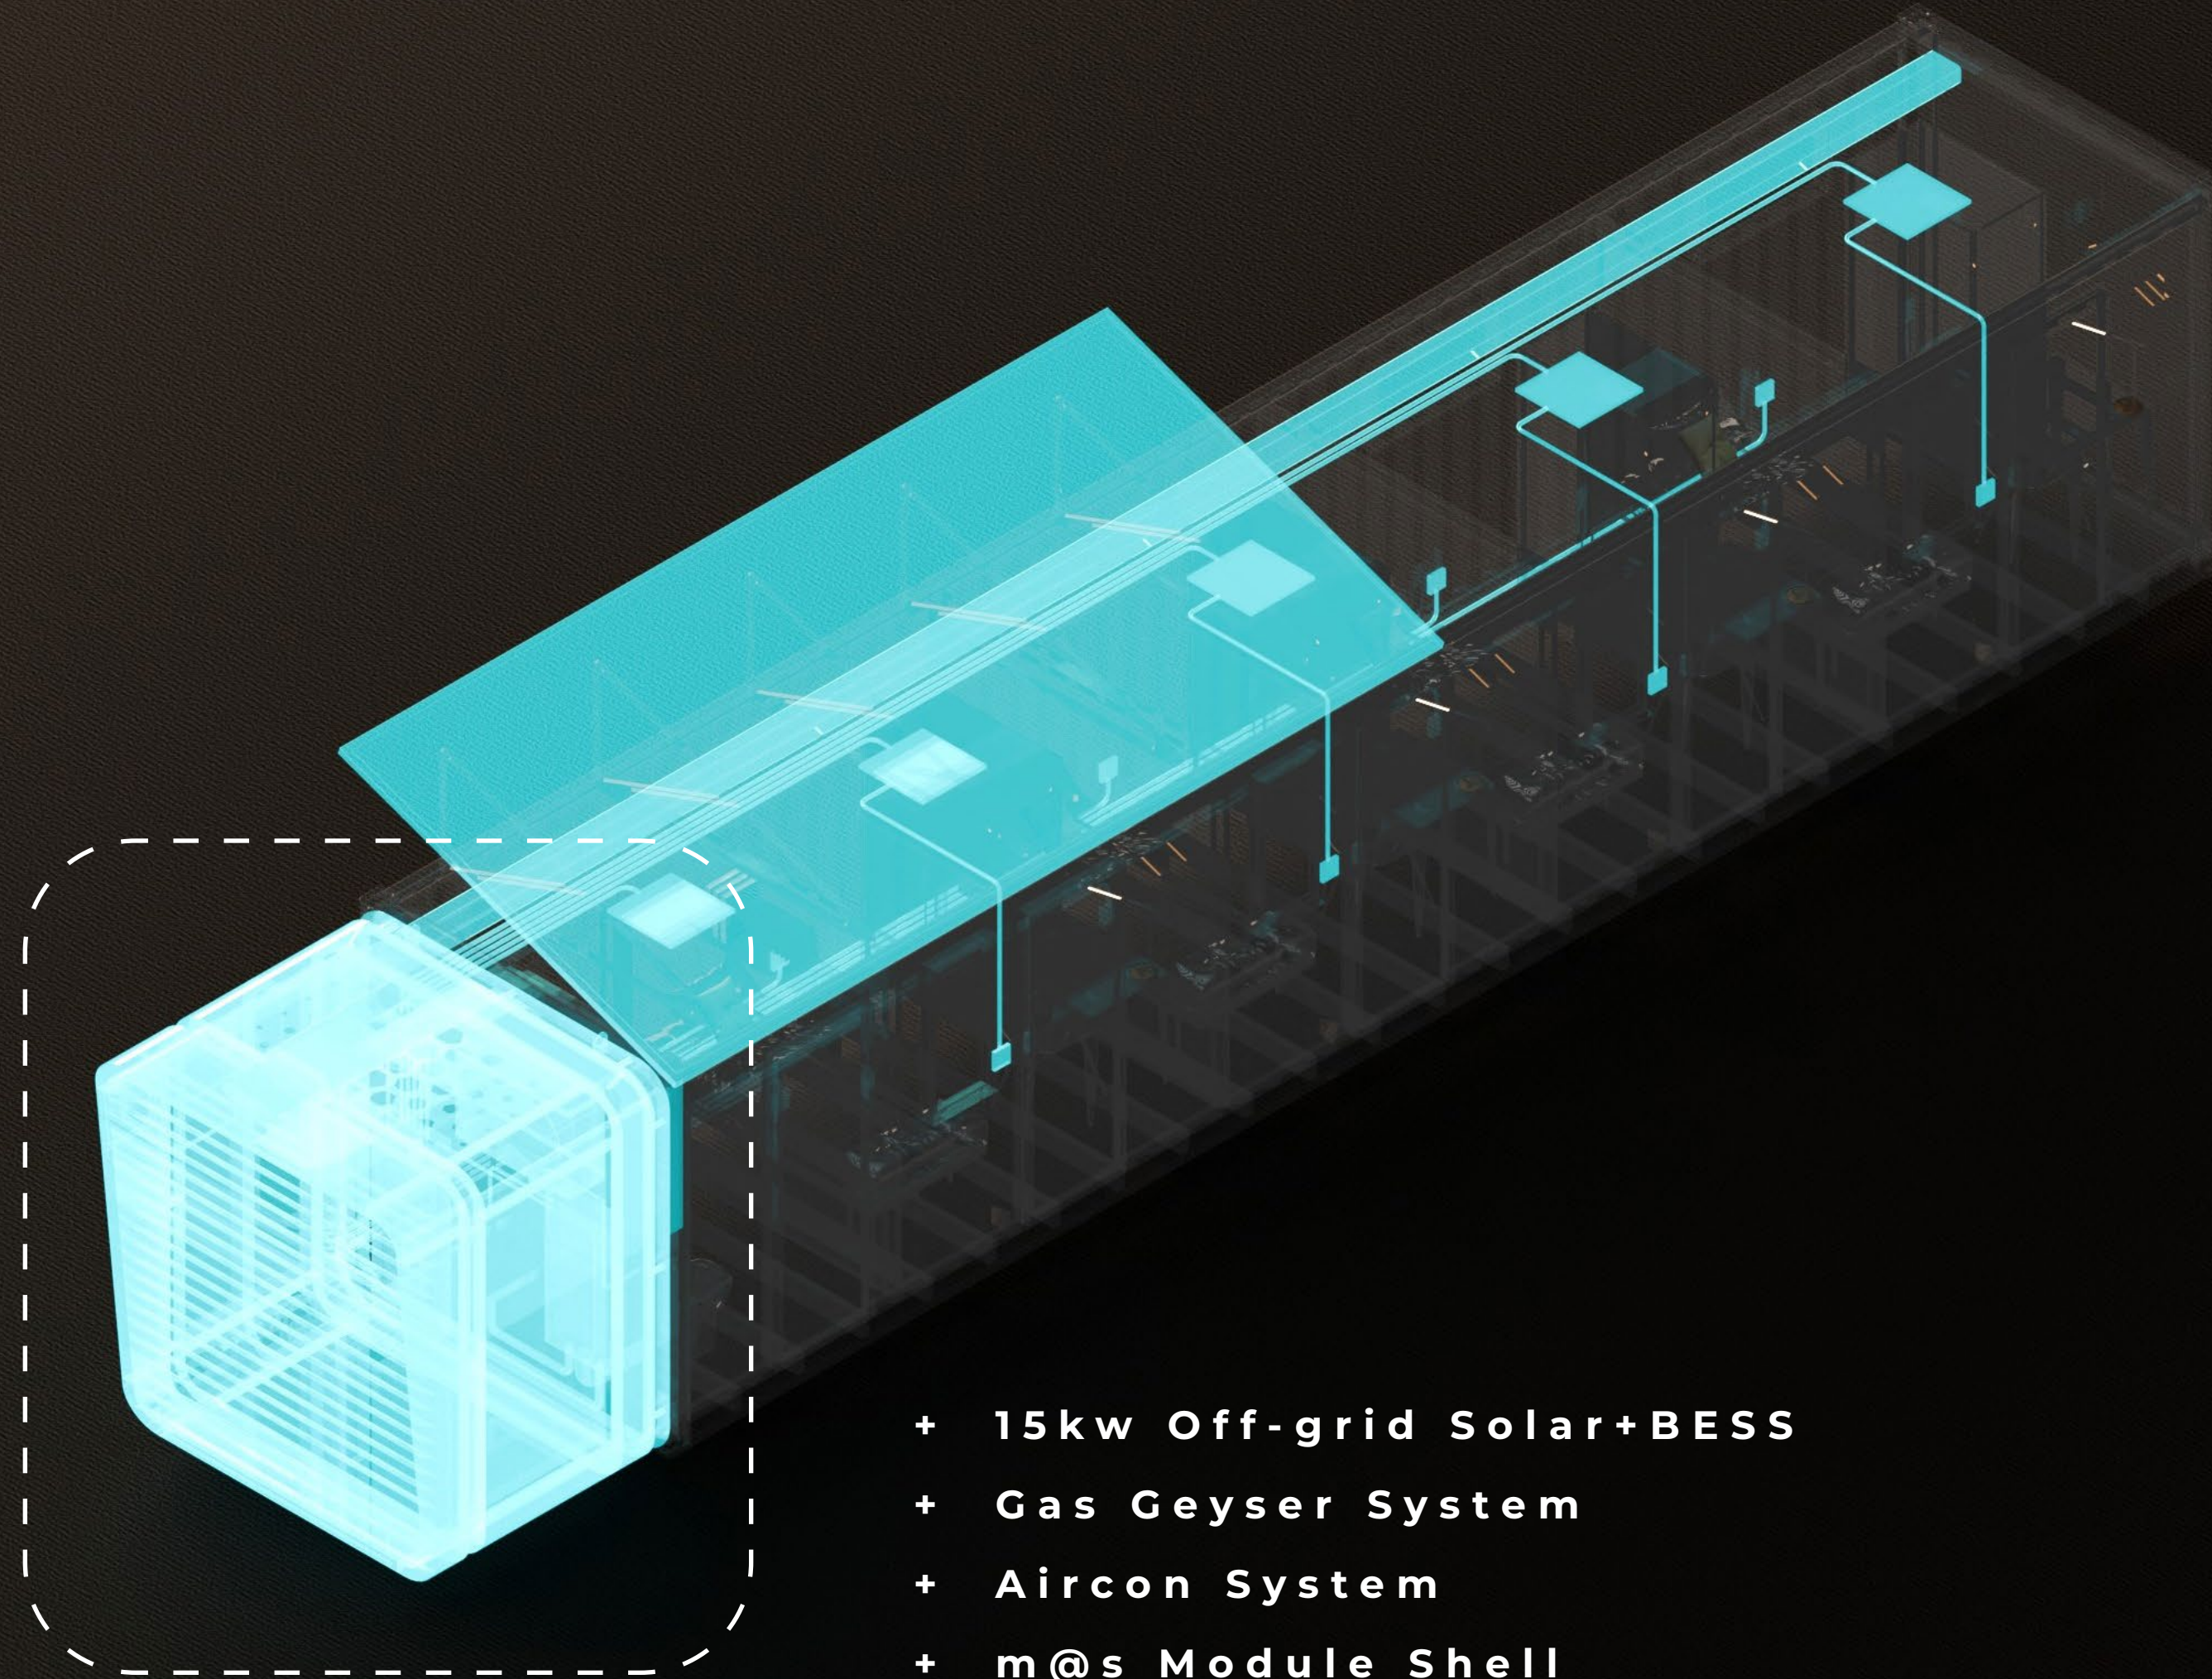

- + 15kw Off-grid Solar+BESS
- + Gas Geyser System
- + Aircon System
- + m@s Module Shell

S-F419

USP & SE HYBRID MODULE

usp&se
Sustainable Energy for Life

USP&SE HYBRID MODULE

usp&se

usp&se
mpes

usp&se
Sustainable Energy for Life